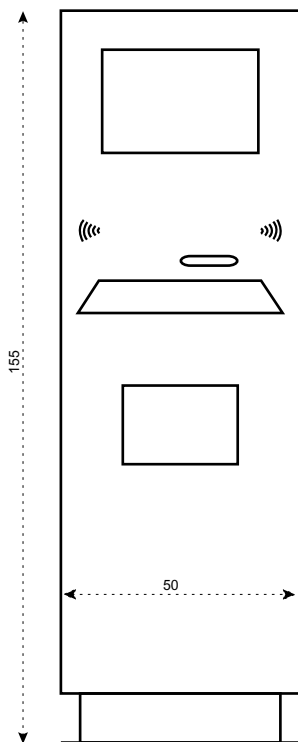

Distrib 4 LCD

FICHE TECHNIQUE

VUE DE COTE

VUE DE FACE

Caractéristiques :

Dimensions : (cm)

- Hauteur : 154
- Largeur : 50
- Profondeur : 35

Dimensions utiles :

- Surface d'occupation au sol : 0,14 m²
- Emplacement unité centrale :
L : 44 - H : 65 - P : 28

Poids :

- 20 Kg à vide, 55 Kg équipée

Peinture :

- Epoxy (gris métal)

Matière :

- Acier

Compatibilités :

- PC : Mini tour
- Ecran : 15" LCD

Options :

- Hauts parleurs stéréo
- Kit Trackpad
- Kit clavier + Trackpad
- Imprimante à ticket
- Coloris au choix

Particularités :

- Porte avant sur charnières (fermeture sécurisée à clefs).
- Equipement électrique intégré et câble de 2m.
- Poignées et roulettes intégrées pour transport.

Avantages :

- ▶ *Solution compacte*
- ▶ *Ouverture face avant*
- ▶ *Roulettes et poignées intégrées*
- ▶ *Surface pour signalétique*
- ▶ *Kit niche - aucun porta faux*

La borne DisTrib 4 LCD se déplace facilement grâce à un ensemble de roulettes et poignées intégrées à l'arrière en toute discrétion. La borne Distrib 4 LCD est idéale pour les salons, expositions et pour les implantations nécessitant des interventions ou une maintenance fréquente. En effet, les accès aux matériels informatiques intégrés s'effectuent par une porte en face avant ! Changer le rouleau d'une imprimante à ticket s'effectue ainsi en moins de 3 minutes !