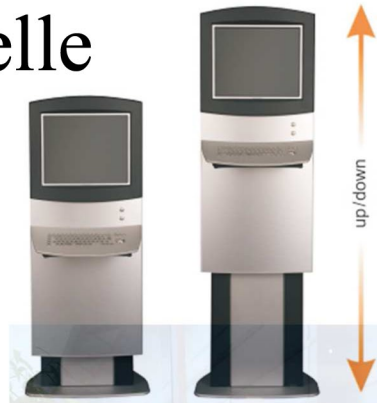

Ergonomique & Fonctionnelle

Stylisée, en version murale ou debout : avec la borne EvoluAdjust vous créez un espace d'information adapté à chaque utilisateur grâce à ses fonctionnalités intelligentes.

Ajustable en hauteur, la borne EvoluAdjust a été spécialement conçue pour une utilisation en fauteuil roulant. Ecran et clavier montent et descendent électroniquement.

La conception de la borne EvoluAdjust assure robustesse et fiabilité, ses formes courbes lui procurent une silhouette élégante et novatrice pour créer une ambiance douce.

La borne EvoluAdjust facilite l'intégration et l'évolution de vos applications pour répondre à vos exigences futures.

Spécifications Techniques :

Matériaux :

- Meuble : Sécurisé, aluminium anodisé,
- Cadre écran : Aluminium, noir,
- Façade: Aluminium anodisé,
- Pieds: Aluminium anodisé ou peint

Dimensions :

- L / P / H : 52 cm x (128 - 165 cm) x 20 cm (L, H, P),
- Pieds : 56 cm x 60 cm
- Poids : 65 Kg.

Ecran :

- LCD 17, 19"
- Tactile 17, 19",

Clavier :

- Standard avec touchpad,
- Étanche, inox avec trackball anti-vandalisme,

Options :

- Ordinateur: Cconfigurable à la demande,
- Réseau : BlueTooth, éthernet filaire / WIFI,
- Imprimante : 60 ou 80 mm thermal,
- Web Cam,
- Haut parleur amplifié,
- Autres options sur demande.

Finition : Couleur au choix, selon échantillons RAL, signalétique,

Ce produit est à la norme industrielle ISO 9002.

www.siamep-multimedia.com

info : ☎ 04 912 20 912 📠 04 91 75 77 60

🌐 info@siamep-multimedia.com

📄 SIAMEP multimedia, 68 Boulevard Lazer, Lot n°8, 13010 MARSEILLE