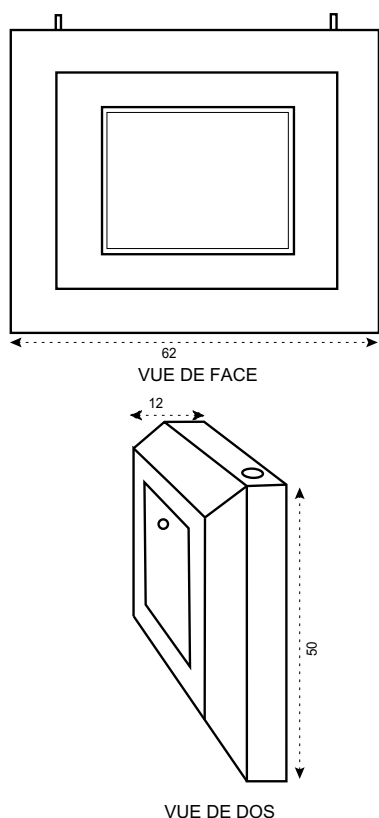

OmniTime VITRINE

FICHE TECHNIQUE

Caractéristiques :

Dimensions : (cm)

- Hauteur : 50
- Largeur : 62
- Profondeur : 12

Poids :

- 10 Kg à vide
- 16 Kg avec écran plat LCD

Peinture :

- Epoxy (coloris noir)

Matière :

- Métal

Compatibilité:

- PC ou MAC : tous modèles (externe)
- Ecran :15" LCD

Options :

- Système de fixation au plafond
- Version murale

Particularités :

- Caisson livré avec dalle tactile Thru-glass fonctionnant à travers les vitres jusqu'à 2,5 cm d'épaisseur
- Porte arrière sur charnières (fermeture sécurisée à clefs)
- Ouvertures à l'arrière et en haut pour passage des câbles vers l'unité centrale PC
- Nécessite un écran plat LCD (matrice active recommandé)