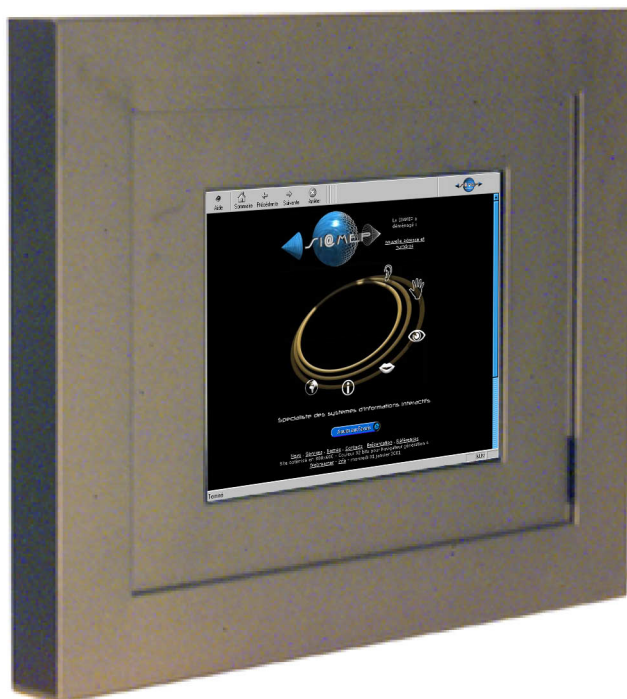

OmniTime VITRINE

FICHE TECHNIQUE

Caractéristiques :

Dimensions : (cm)

- Hauteur : 50
- Largeur : 62
- Profondeur : 12

Poids :

- 10 Kg à vide
- 16 Kg avec écran plat LCD

Peinture :

- Epoxy (coloris noir)

Matière :

- Métal

Compatibilité:

- PC ou MAC : tous modèles (externe)
- Ecran :15" LCD

Options :

- Système de fixation au plafond
- Version murale

Particularités :

- Caisson livré avec dalle tactile Thru-glass fonctionnant à travers les vitres jusqu'à 2,5 cm d'épaisseur
- Porte arrière sur charnières (fermeture sécurisée à clefs)
- Ouvertures à l'arrière et en haut pour passage des câbles vers l'unité centrale PC
- Nécessite un écran plat LCD (matrice active recommandé)

Innovante et ludique, la borne OmniTime pour vitrines est la réponse idéale à la distribution d'informations 24h/24 à travers la vitre d'un magasin. Il suffit de toucher la vitre du doigt pour activer et utiliser l'application interactive située dans le magasin dans un caisson suspendu. L'effet est magique et la curiosité garantie ! L'installation du caisson est très rapide et très simple et ne nécessite aucune modification de la vitrine du magasin ou de travaux. La précision et la qualité de la diffusion est assurée par l'écran plat LCD intégré dans le caisson. Même en pleine lumière, l'écran reste parfaitement visible de tous les côtés (angle de vision de plus de 120°).